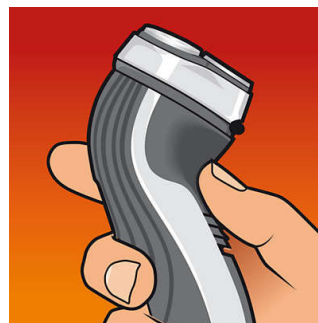

- Ергономічна ручка створена для легкого користування

PHILIPS

Специфікації

Ефективність гоління

- Повторення контурів: Система Reflex Action, Незалежні плаваючі головки
- Догляд: Щітка для очищення, Захисний ковпачок
- Система гоління: Технологія Super Lift & Cut

Зйомні головки

Для забезпечення максимальної ефективності гоління бритви Philips замінійте бритвені головки HQ55 кожні два роки.

Система Reflex Action

Автоматично пристосовується до кожного вигину обличчя та шиї.

Зручна ручка – легко користуватися

Ця ергономічна ручка забезпечує легке користування та комфортне гоління.

Дата випуску 2022-06-18

Версія: 4.0.1

© 2022 Koninklijke Philips N.V.
Усі права застережено.

Специфікації можуть змінюватися без попередження. Торгові марки є власністю Koninklijke Philips N.V. чи інших відповідних власників.