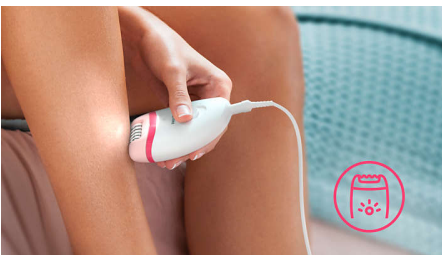

Lumière intégrée

Grâce à la lumière intégrée unique, vous repérez plus de poils, pour une épilation plus efficace.