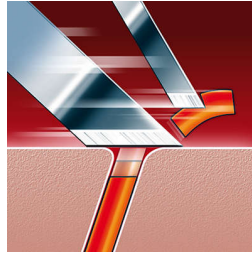

3 бритвенные головки плотно прилегают к коже для эффективного бритья.

Система очистки под водой FastRinse

Антибактериальное покрытие внутри бритвенного блока гарантирует тщательную очистки бритвы за секунды под струей воды.

Прецизионная бреющая система

Электробритва оснащена ультратонкими бритвенными головками с прорезями, позволяющими сбривать длинные волосы, и отверстиями для бритья едва заметной щетины.

Технология Lift & Cut

Система двойных лезвий электробритвы поднимает волосы для комфортного бритья на уровне кожи.

Система Reflex Action

Автоматически подстраивается под каждый изгиб лица и шеи.

Характеристики

Удобство использования