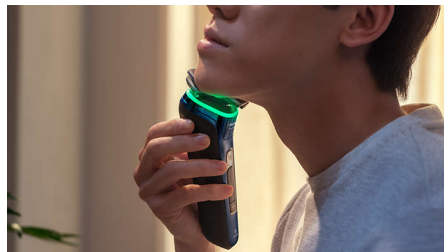

PowerAdapt-sensor

Den intelligente ansiktshårsensoren leser av hårtettheten 500 ganger per sekund. Teknologien tilpasses automatisk og gir en behagelig og skånsom barbering.