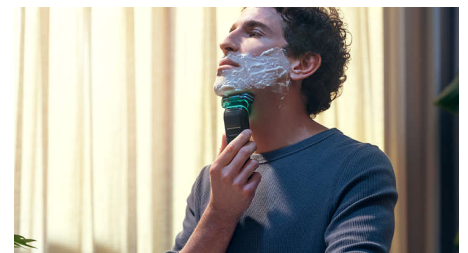

Våt- og tørrbarbering

Den våte og tørre barbermaskinen tilpasser seg til dine ønsker. Velg en behagelig tørr barbering eller bruk den med favorittskummet eller -gelen din for en forfriskende våt barbering.