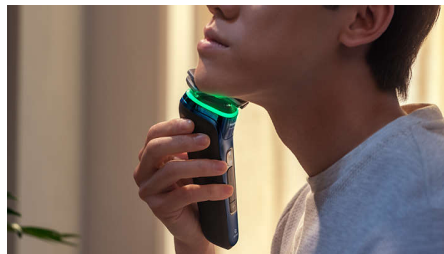

PowerAdapt-sensor

Den intelligente ansiktshårsensoren leser av hårtettheten 500 ganger per sekund. Teknologien tilpasses automatisk og gir en behagelig og skånsom barbering.