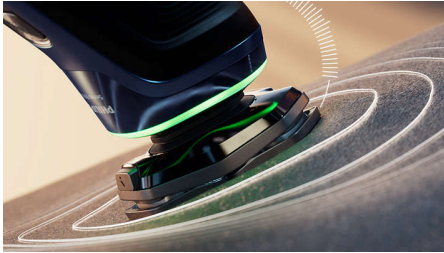

Uovertruffen tett barbering*, personlig hudkomfort med SkinIQ-teknologi

Den mest intelligente barbermaskinen drives av AI-teknologi og gir deg hudkomfort uten like. Få tilbakemeldinger på trykket under barberingen for å beskytte huden, og barber tettere, selv på femdagersskjegg. Maskinen registrerer, veileder og tilpasser seg ansiktet ditt.

En tett barbering

- Følger konturene i ansiktet ditt
- Avansert presisjon for tettere barbering*
- Glir lett for bedre hudbeskyttelse

SkinIQ-teknologi

- Hjelper deg til å barbere med optimalt trykk
- Justerer seg etter skjegget for uanstrengt barbering
- Perfeksjoner teknikken din med Philips GroomTribe-appen
- Veileder deg til en bedre teknikk med færre strøk

Høydepunkter

Trykksensor

Bruk av riktig trykk er nøkkelen til tett barbering og beskyttelse av huden. De avanserte sensorene i barbermaskinen leser av trykket du bruker, og det nyskapende lyssignalet viser når du trykker for hardt eller for lite. For en personlig barbering som passer for deg.