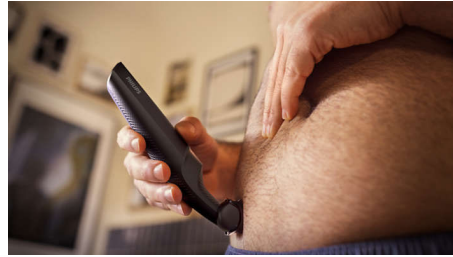

### Ergonomische handgreep

Uw bodygroomer is eenvoudig vast te houden en te gebruiken, met een ergonomische rubberen handgreep voor meer controle tijdens het trimmen.