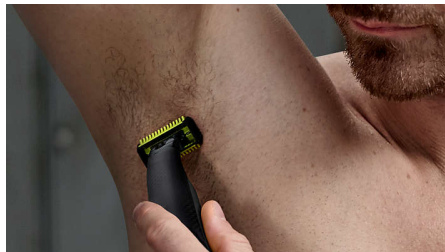

PHILIPS

Visage + Corps

OneBlade Pro

Batterie Li-ion rechargeable

Sabot de précision 14 hauteurs de coupe

Utilisable sur peau humide ou sèche

Afficheur LED numérique

QP6650/61

Définissez les contours

Obtenez des lignes précises en quelques secondes grâce à la lame double sens permettant de voir chaque poil à couper.

Rasez

Le rasoir OneBlade ne rase pas aussi près qu'une lame traditionnelle, ce qui lui permet de préserver votre peau. Rasez facilement toutes les longueurs de poils à contre-sens.

Système de protection

Fixez le système de protection pour une sécurité supplémentaire sur les zones sensibles du corps.

Sabot corps clipsable

Fixez simplement le sabot corps de 3 mm pour tailler dans n'importe quelle direction.

Sabot de précision 14 hauteurs de coupe

Un rasoir étanche qui vous permet de couper les poils à la hauteur de votre choix grâce à ses 14 réglages différents, de 0,4 mm à 10 mm.

Lame double sens

OneBlade suit les contours de votre visage pour tailler et raser facilement et confortablement, même les zones difficiles d'accès. Déplacez la lame double sens dans n'importe quelle direction pour définir vos contours et créer des lignes parfaites.