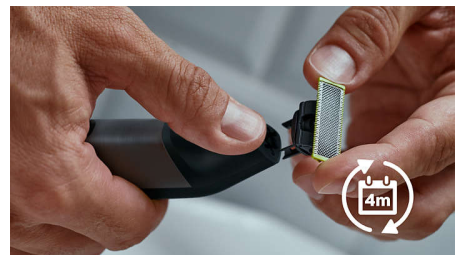

Lame OneBlade durable

Remplacez facilement votre lame tous les 4 mois* pour des performances optimales. Un indicateur d'usure vert apparaît lorsque la lame est usée.