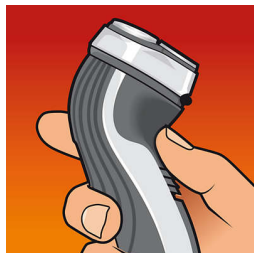

Идеально для подравнивания висков и усов

- Откидной триммер

Основные особенности

Технология Lift & Cut

Система сдвоенных лезвий электробритвы поднимает волосы для комфортного бритья на уровне кожи.

Сменные бритвенные головки

Широкий откидной триммер идеален для подравнивания висков и усов.

Эргономичный корпус

Эргономичный дизайн корпуса обеспечивает простой обхват для комфортного бритья

Характеристики

Аксессуары

Обслуживание: Щеточка для чистки, Защитная каппа