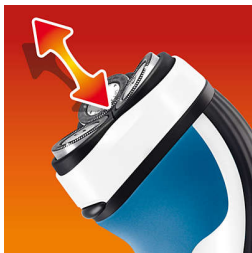

Идеально для подравнивания висков и усов

- Откидной триммер

Основные особенности

Технология Lift & Cut

Система сдвоенных лезвий электробритвы поднимает волосы для комфортного бритья на уровне кожи.

Сменные бритвенные головки

Для оптимальной работы заменяйте бритвенные головки электробритвы Philips раз в два года головками модели HQ55.

Система Reflex Action

Автоматически подстраивается под каждый изгиб лица и шеи.

Откидной триммер

Широкий откидной триммер идеален для подравнивания висков и усов.

Эргономичный корпус

Эргономичный дизайн корпуса обеспечивает простой обхват для комфортного бритья

Характеристики

Аксессуары

Обслуживание: Щеточка для чистки, Защитная каппа