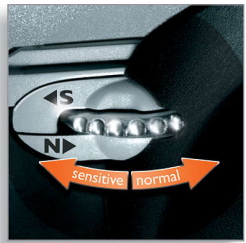

Ultraglad, zelfs op moeilijk te bereiken plekken

- Contourvolgend SmartTouch-systeem: voor snel en effectief scheren
- Speed XL-scheerhoofden voor een snel en nauwkeurig scheren

Voorkom huidirritatie/gevoelige huid

- Personal Comfort Control past zich aan uw huidtype aan

Kenmerken

Contourvolgend SmartTouch-systeem

Houdt de 3 scheerhoofden dicht op uw huid voor snel en effectief scheren.

Speed-XL-scheerhoofden

De drie scheerringen hebben 50% meer scheeropervlakte zodat u zich snel kunt scheren. *In vergelijking met standaard roterende scheerhoofden.

Personal Comfort Control

Personal Comfort Control past het scheerapparaat aan uw huidtype aan. Selecteer de instelling 'Normal' voor snel,

aangenaam en glad scheren. Selecteer 'Sensitive' voor aangenaam en glad scheren met maximaal huidcomfort.

Precisiescheersysteem

Het elektrische scheerapparaat heeft ultradunne scheerhoofden met sleuven voor het scheren van lange haren en gaatjes voor zelfs de kortste stoppels.

Super Lift & Cut-technologie

Het systeem met dubbele mesjes van dit elektrische scheerapparaat tilt haren om op ze op comfortabele wijze onder het huidoppervlak af te scheren.