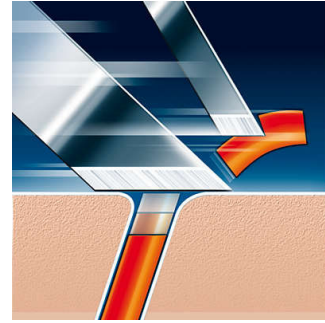

Specificaties

Scheerhoofden

- Scheerhoofden per verpakking: 3
- Geschikt voor producttypen: HQ7100, HQ7140, HQ7160, HQ7180, HQ7200, HQ7240, HQ7290, HQ8445, HQ8830, HQ8850, HQ8870, HQ8880, HQ8882, HQ8890, HQ8894, HQ7300, HQ7320, HQ7340, HQ7360, HQ7380, HQ7390, 7110X, 7115X, 7125X, 7140XL, 7145XL, 7150X, 7180XL, 7183XL, 7240XL, 7260XL, 7310XL, 7315XL, 7325XL, 7340XL, 7345XL, 7350XL, 7360XL, 7380XL, 7800XL, 7810XL, 8831XL, 8845XL,

HQ8/40

Kenmerken

Super Lift & Cut-technologie

Het dubbel-messysteem van uw Philips-scheerapparaat: het eerste mes tilt de haartjes op, het tweede scheert de haartjes af en zorgt voor aangenaam en glad scheren.