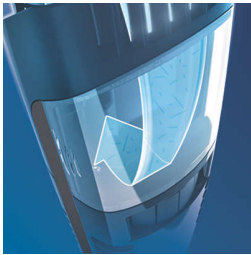

Doorzichtige haarkamer

De haarcontainer is doorzichtig, zodat u gemakkelijk kunt zien of deze moet worden geleegd.