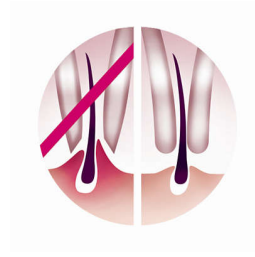

Gladde huid

- Zachte pincetschijven verwijderen haar zonder aan de huid te trekken

Mooie huid

- Scrubborsteltje voor een nog stralendere huid.
- Vibrerend massagesysteem stimuleert uw huid

Comfortabel epilieren

- Draadloos
- Pas de snelheid aan uw behoeften aan
- Afspoelbaar epileerhoofd voor optimale hygiëne

Geschikt voor gevoelige zones

- Opzetkap voor gevoelige zones op een gevoelige huid

Kenmerken

Scrubborsteltje

Uniek Philips-ontwerp bevat hypoallergene borstelharen voor optimale hygiëne, past perfect in uw hand voor optimaal gebruik in iedere situatie en kan nat en droog worden gebruikt.

Massagehulpstuk

Zacht vibrerend massagesysteem stimuleert en verzacht de huid voor een aangenaam epilerproces.

Zachte pincetschijven

Deze epilator heeft zachte pincetschijven om haren te verwijderen zonder aan de huid te trekken.

Draadloos

Maximaal 30 minuten snoerloos epileren, snel opladen in 1 uur

Twee snelheidsstanden