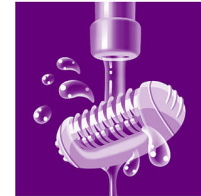

Afspoelbaar scheerhoofd

Het hoofd kan worden afgenomen en schoongemaakt onder de kraan voor betere hygiëne.