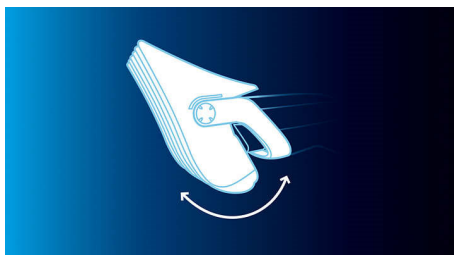

PHILIPS

Kenmerken

LED-display voor lengtestand

Een LED-display geeft het lengtebereik weer, zodat de lengte gemakkelijk kan worden geselecteerd en ingesteld

Instelbare kammen

Eenvoudig en veilig de gewenste haarlengte selecteren zonder andere hulpstukken te hoeven gebruiken.

Zowel met als zonder snoer te gebruiken

De hoofdhaartrimmer kan met of zonder snoer worden gebruikt.

Contourvolgende kam

De 2D-kammen volgen voorzichtig de contouren van uw hoofd voor een probleemloos, gelijkmatig en aangenaam resultaat.