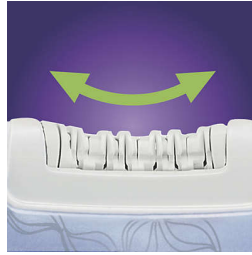

- Actieve massage

Perfecte bediening

- Ergonomische vormgeving

Kenmerken

Verlichtend ijskompres

Koelt uw huid en verlicht de pijn tijdens het epileren.

Actieve massage

De huid wordt zacht gemasseerd waardoor het trekkende gevoel wordt verminderd en het epileren comfortabeler wordt.

Uniek keramisch systeem

20% sneller en efficiënter.

Gebogen epileerhoofd

Verwijdert zelfs haartjes van een halve millimeter. U hoeft dus niet te wachten tot de haartjes weer zijn gegroeid om opnieuw te kunnen epileren.

Afspoelbaar epileerhoofd

Afspoelbaar epileerhoofd voor extra hygiëne en eenvoudig schoonmaken

Ergonomische vormgeving

Satinelle Ice heeft een speciale ergonomische vormgeving voor perfecte bediening en eenvoudig gebruik.