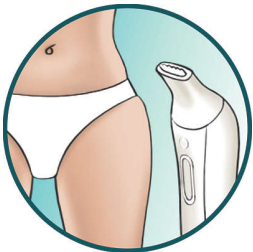

Tête de tondeuse pour bikini

La tête de la tondeuse pour bikini vous apporte plus de précision pour pouvoir mieux déterminer le style que vous souhaitez donner à la zone du bikini.