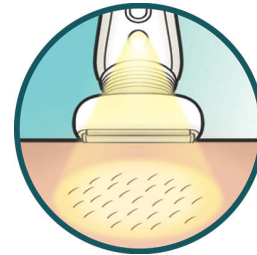

## Bande d'aloès

La bande d'aloès intégrée augmente l'hydratation de peau pour un rasage doux et sûr.

## Tête de rasoir à double grille

La tête de rasoir à double grille rase tous les poils pour un résultat impeccable et une réduction des risques d'irritation.

## Lampe intégrée

La lampe intégrée révèle avec clarté les petits poils fins.