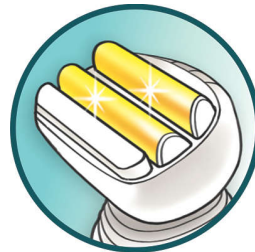

Grilles hypoallergéniques

Grilles dorées hypoallergéniques contribuant à réduire les risques d'irritation et d'allergie cutanées