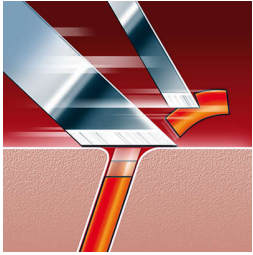

Kenmerken

Specificaties

Super Lift & Cut-technologie