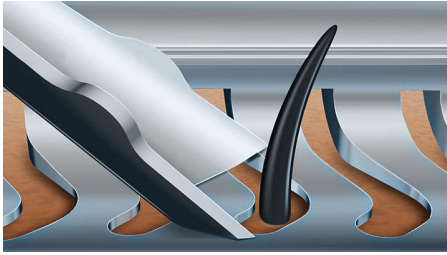

### Ontworpen voor perfectie

- De messen geleiden uw haren in de perfecte positie voor een glad scheerresultaat
- De scheerhoofden buigen in 8 verschillende richtingen voor een superieur resultaat

### V-Track Precision-messysteem

Scheer perfect glad. De V-Track Precision-mesjes brengen elke haar voorzichtig in de beste positie, zelfs plat liggende haren en haren met verschillende lengtes. Scheert 30% gladder met minder bewegingen, waardoor uw huid in perfecte conditie blijft.