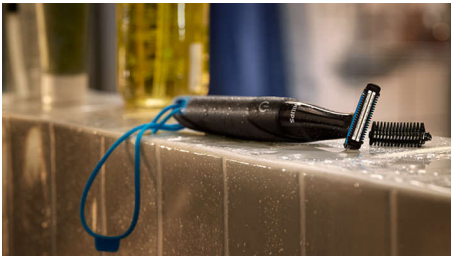

Nat en droog

Uw bodygroomer voor nat en droog gebruik is volledig waterbestendig, zodat u deze zowel onder de douche als erbuiten kunt gebruiken, en gemakkelijk kunt schoonmaken. Gebruik het

apparaat op droog haar voordat u gaat douchen voor de beste resultaten.