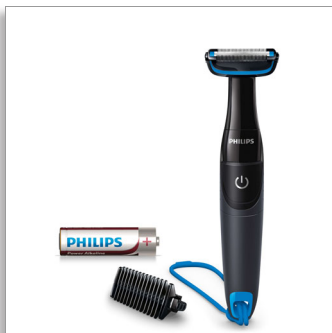

Philips Bodygroom Series
1000
Douchebestendige lies- en
lichaamstrimmer

1 opzetbare kam, 3mm
Inclusief 1 AA-batterij

BG1024/16

Nauwkeurig lichaamshaar trimmen, zelfs onder de riem veilig

Bidirectionele trimmer met huidbeschermer

De Series 1000 is speciaal ontworpen voor lichaamsverzorging en is ideaal voor gebruik op kleinere, gevoelige plekken of onderweg. Het trimt veilig intieme haartjes en wordt geleverd met een uniek huidbeschermingssysteem.

- 100% douchebestendige bodygroomer
- De bodygroomer is gemaakt om lang mee te gaan zonder olie
- Ergonomische handgreep voor extra controle over uw trimmen en scheren
- Tot wel 2 maanden trimvermogen

PHILIPS

Douchebestendige lies- en lichaamstrimmer
1 opzetbare kam, 3mm Inclusief 1 AA-batterij

Kenmerken

Huidbeschermend systeem

Het unieke huidbeschermende systeem beschermt zelfs de gevoeligste gebieden van uw lichaam, waardoor u haar tot 0,5 mm kunt trimmen zonder dat er direct contact is tussen de scherpe rand van de messen en uw huid.