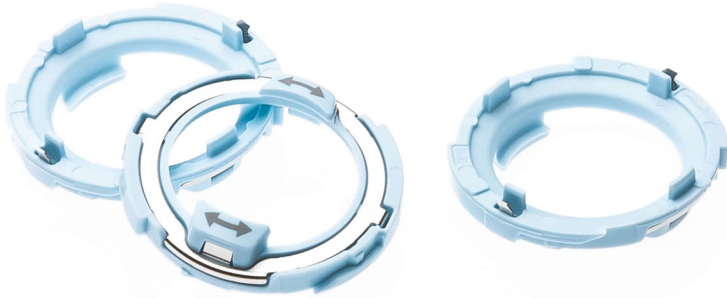

Philips
Scheerhoofdhouder

CP1406

Houder voor scheerhoofden

Vervangt de identieke lichtblauwe houder

LET OP: als uw oudere scheerapparaat uit de Series 7000 of Series 9000 is geleverd met oranjegekleurde houders, passen de lichtblauwe houders alleen met een nieuwe beugel. Wij adviseren om CP1410/01 of CP1407/01 te bestellen die een geschikte beugel en 3 houders bevatten.

Het gemak van Philips-reserveonderdelen

- Vernieuw uw product eenvoudig met originele Philips-onderdelen

PHILIPS

Specificaties

Vervangbaar onderdeel

- Geschikt voor type scheerapparaat:: S7310, S7311, S7320, S7340, S7350, S7360, S7370, S7371, S7510, S7520, S7521, S7522, S7530, S7550, S7560, S7561, S7710, S7720, S7730, S7740, S7780, S7920, S7921, S7980, S8860, S8870, S8880, S8950, S8960, S8980, S9031, S9041, S9051, S9090, S9091, S9111, S9112, S9131, S9151, S9161, S9171, S9181, S9185, S9186, S9211, S9311, S9521, S9531, S9551, S9552, S9711, S9721, S9732, S9733, S9741, S9751, S9781, S9911, SP9820, SP9821, SP9860, SP9861, SP9862, SP9863, SP9880, SW9700, S7910, S7930, S7940, S7950, S7960, S7970, S9071
- Geschikt voor scheerapparaatmodel:: S5531,

- S5532, S5533, S5535, S5536, S5579, S5581, S5582, S5583, S5584, S5585, S5586, S5587, S5588, S5589, S7731, S7732, S7735, S7782, S7783, S7786, S7788, S8050, S9931, S9932, S9933, S9935, S9936, S9938, S9982, S9983, S9985, S9986, S9987
- Geschikt voor producttypen: S7930/16, S7960/17, S7970/26, S7310/12, S7370/12, S7510/41, S7910/16, S7940/16, S9031/26, S9041/12, S9041/43, S9112/43, S9151/31, S9151/41, S9161/31, S9171/69, S9211/12, S9211/41, S9521/31, S9521/32, S9531/26, S9711/41, S9911/10, SP9820/12, SP9820/18, SP9821/12, SP9860/13, SP9860/16, SP9861/13, SP9861/16, SP9862/14, SP9863/14, SW6700/14, SW6710/15, SW7700/67