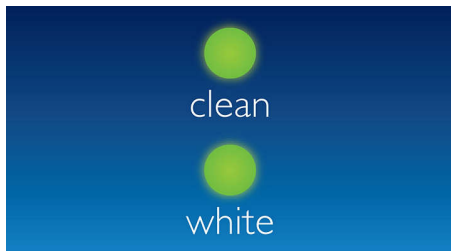

清潔和潔白模式

針對顯而易見的前牙進行 2 分鐘清潔模式加上 30 秒潔白模式。去除牙齒上每天殘留的污漬，例如咖啡、茶、煙和紅酒。只需兩個星期即可令牙齒色度倍加亮白。