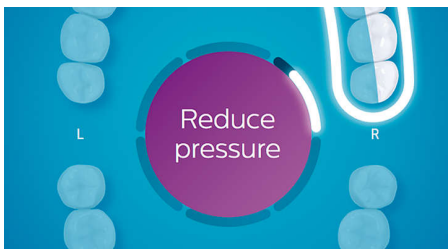

Surveandur

Te ei pruugi märgata, et harjate liiga tugevasti, kuid teie FlexCare Platinum Connected märkab. Kui harjate liiga kõvasti, paneb intuitiivne surveandur hambaharja käepideme õrnalt vibreerima, et teaksite jõudu vähendada. Uuringutes vähendas seitse kümnest liiga jõulisest harjajast tänu rõhuandurile oma harjamistugevust.