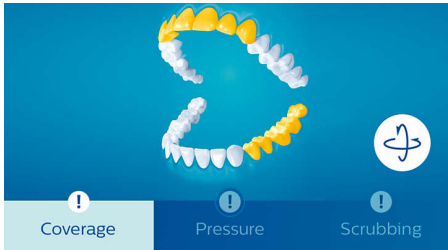

Esiletõstetud tooted

Asukoha andur

FlexCare Platinum Connected'i asukoha andur näitab harjamise täiustamiseks, kus olete liiga vähe harjanud. Kui harjamisel jäävad mõned kohad pidevalt harjamata, pöörab asukoha andur nendele tähelepanu.