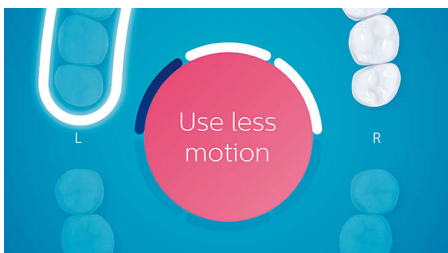

Hõõrumisandur

Elektrilise hambaharjaga saate lasta hambaharjal kogu töö ära teha ega pea hambaid hõõruda. FlexCare Platinum Connected'il on hõõrumisandur, mis aitab optimeeritud tehnika omandamiseks ja õrnemalt puhastamiseks hõõrumist vähendada.