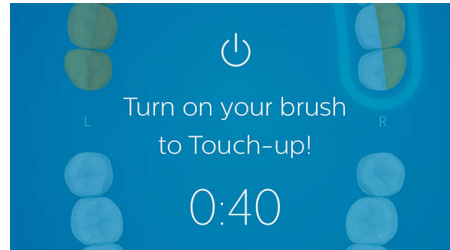

TouchUp

Kui teil peaks harjamise ajal mõni koht harjamata jääma, jälgib Philips Sonicare'i rakendus harjamise katvust ja annab võimaluse viga parandada. TouchUp esitab kohandatud juhised vastavalt teie isiklikele harjamisandmetele; nii saate puhastamata piirkondi kohe harjata ja tulemuseks täiusliku puhtuse.