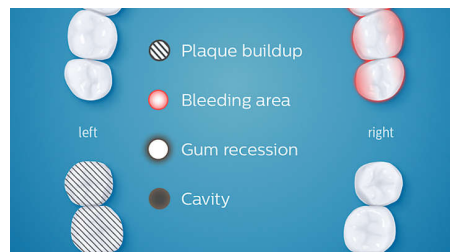

Piirkonnad, millele tuleb tähelepanu pöörata

Kui teie hambaarst tuvastab teie suus piirkonnad, millele tuleks katu tekkimise, igemepiiri taandumise või mõne muu

probleemi esinemise vältimiseks rohkem tähelepanu pöörata, saab FlexCare Platinum Connected teid nende probleemsete piirkondade jälgimisel aidata. Saate need piirkonnad Sonicare'i rakendusega oma personaalsel suukaardil esile tuua ja seeläbi meele pidada, et peate iga kord hambaid harjates nendele piirkondadele erilist tähelepanu pöörama.