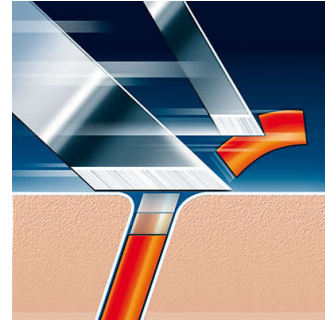

Comfortabel en nauwkeurig

- Super Lift & Cut-scheersysteem met dubbele mesjes

Voor snel en nauwkeurig scheren

- 15 vlijmscherpe mesjes voor snelle en gladde scheerresultaten

PHILIPS

Specificaties

Scheerhoofden

- Scheerhoofden per verpakking: 3

Scheerhoofden

- Geschikt voor producttypen: HQ4401, HQ4405, HQ4407, HQ4411, HQ443, HQ4445, HQ4800, HQ4806, HQ4807, HQ4810, HQ4819, HQ482, HQ4826, HQ4830, HQ484, HQ4846, HQ485, HQ4850, HQ4856, HQ486, HQ4870, HQ4890, HQ5812, HQ6415, HQ6640\HQ6605, HQ6645, HQ6675, HQ6676, HQ6695, HQ6696, HQ6831, HQ6849, HQ6854, HS 190, HS766, HS775, HS890, HS920, HS930, HS970, HS990, HQ6900, HQ6920, HQ6940, HQ6941, HQ6950, HQ6970, HQ6990, 6613X, 6843XL, 6853XL, 6863XL, 6940LC, HQ130, HQ132, HQ30, HQ33, HQ40, HQ402, HQ404, HQ406, HQ41, HQ42, HQ422, HQ441, HQ444, HQ46, HQ460, HQ468, HQ481, HQ489, HQ6423, HQ6445, HQ6610, HQ6613, HQ6646, HQ6842, HQ6843, HQ6844, HQ6853, HQ6855, HQ6857, HQ6859, HQ6863, HQ6874, HQ6879,

Kenmerken

Super Lift & Cut-technologie

Het dubbel-messysteem van uw Philips-scheerapparaat: het eerste mes tilt de haartjes op, het tweede scheert de haartjes af en zorgt voor aangenaam en glad scheren.