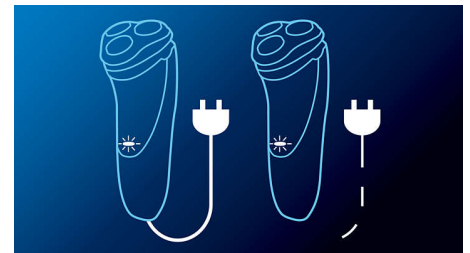

Efficiënt voedingsysteem

Kan met snoer en draadloos worden gebruikt