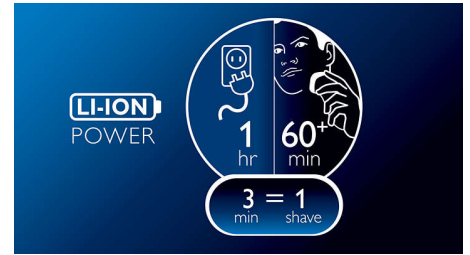

60+ minuten scheren

Een energiebesparende, krachtige en duurzame lithium-ionbatterij geeft u een langere scheerduur per oplaadbeurt. Laad de batterij een uur lang op voor 60+ minuten aan scheertijd - dat zijn zo'n 20 scheerbeurten. Het scheerapparaat past automatisch het vermogen aan uw manier van scheren aan, zodat uw daadwerkelijke scheertijd kan variëren. Laad de batterij 3 minuten op en u hebt genoeg vermogen voor één scheerbeurt.