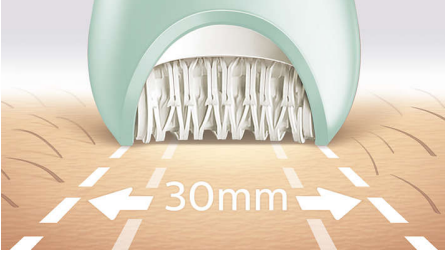

Kolay ve zahmetsiz kullanım

- S şekilli gövde tasarımına sahip ilk epilator
- Banyoda veya duşta kablosuz ıslak ve kuru kullanım
- Işık özelliği, zor görülen tüyleri bile almanıza yardımcı olur

Harika sonuçlar

- Ekstra geniş epilator başlığı
- Tüyleri daha iyi yakalamak için benzersiz seramik malzemeden üretilen epilasyon başlığı

Kişiselleştirilmiş vücut bakım rutinleri

- Yakın bir tıraş için tıraş başlığı ve düzeltme tarağı
- Masaj başlığı dahildir

Özellikler

En hızlı epilatorümüz

Epilasyon başlığımız, seramik kaplamalı yüzeyden yapılmıştır. En ince ve ağdanın aldığından 4 kat daha kısa tüyleri nazikçe çeker. Artık hızlı tüy alma işlemi için her zamankinden daha hızlı disk döndürme (2200 devir/dk) işleviyle sunulmaktadır.

Ekstra geniş epilator başlığı

Ekstra geniş epilator başlığı, tüyleri daha hızlı almak için her hareketinde daha geniş bir bölgeye epilasyon yapar.

Ergonomik S şekilli gövde tasarımı

Ergonomik S şekilli gövde tasarımı, doğal ve hassas hareketlerle maksimum kontrol ve daha iyi kavrama sağlamak için tüm vücudunuzda kolayca kullanılabilir.