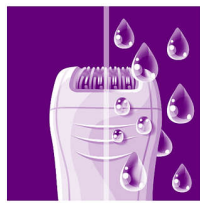

Accessoire de massage

Le système de massage actif stimule et apaise la peau, pour une épilation agréable.

Disques d'épilation doux

Cet épilateur est doté de disques d'épilation doux épilant les poils sans tirer sur la peau.

À sec ou avec de la mousse

À utiliser sur peau mouillée ou sèche.

Deux vitesses

Cet épilateur offre deux réglages de vitesse : vitesse 1 pour une épilation ultra-douce, et vitesse 2 pour une épilation ultra-efficace.

Tête lavable

La tête est amovible et lavable sous le robinet, pour une meilleure hygiène.

Caractéristiques

Accessoires

Brossette de nettoyage
Trousse de rangement
Accessoire les pour zones sensibles

Spécificités techniques