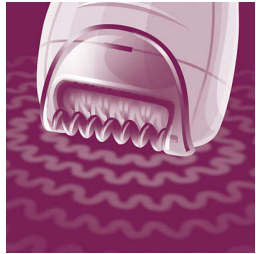

Une épilation agréable

- Utilisable sur peau sèche et mouillée, sous la douche ou en dehors
- Sélectionnez la vitesse qui vous convient
- La tête d'épilation est entièrement lavable, pour une hygiène optimale

Solutions pour zones sensibles

- Accessoire pour les zones sensibles spécial peau délicate

Points forts

Brosse exfoliante

Design exclusif de Philips, fabriqué avec des brins permettant une hygiène totale. Tient parfaitement dans votre main, pour une manipulation optimale quelles que soient les conditions. S'utilise sur peau sèche et humide.

Accessoire de massage

Le système de massage actif stimule et apaise la peau, pour une épilation agréable.

Disques d'épilation doux

Cet épilateur est doté de disques d'épilation doux épilant les poils sans tirer sur la peau.

À sec ou avec de la mousse

À utiliser sur peau mouillée ou sèche.

Deux vitesses

Cet épilateur offre deux réglages de vitesse : vitesse 1 pour une épilation ultra-douce, et vitesse 2 pour une épilation ultra-efficace.