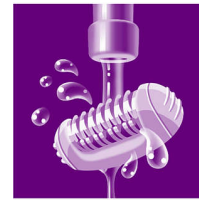

Accessoire de massage

Le système de massage actif stimule et apaise la peau, pour une épilation agréable.

Disques d'épilation doux

Cet épilateur est doté de disques d'épilation doux épilant les poils sans tirer sur la peau.

À sec ou avec de la mousse

À utiliser sur peau mouillée ou sèche.

Deux vitesses

Cet épilateur offre deux réglages de vitesse : vitesse 1 pour une épilation ultra-douce, et vitesse 2 pour une épilation ultra-efficace.

Accessoire pour les zones sensibles

Cet épilateur est équipé d'un accessoire pour les zones sensibles. Spécialement adapté aux peaux les plus sensibles, pour une épilation des zones les plus délicates tout en douceur.

Tête lavable

La tête est amovible et lavable sous le robinet, pour une meilleure hygiène.

Caractéristiques

Accessoires

Brossette de nettoyage
Trousse de rangement
Accessoire les pour zones sensibles

Spécificités techniques