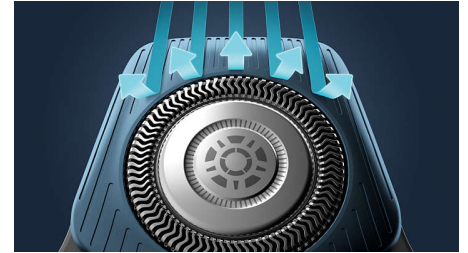

Hair-Guide-precisiescheerhoofden

Dit precisiescheerapparaat met nieuwe vorm is verbeterd met haargeleidende kanalen voor optimaal knip- en huidcomfort.