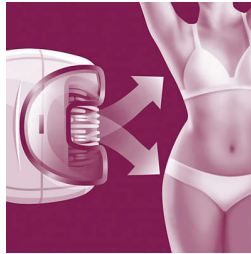

Pokrovček za občutljive predele

Pokrovček je prilagojen posebej za občutljivo kožo. Pokriva zunanje depilacijske diske in omogoča še bolj nežno depilacijo občutljivih predelov.