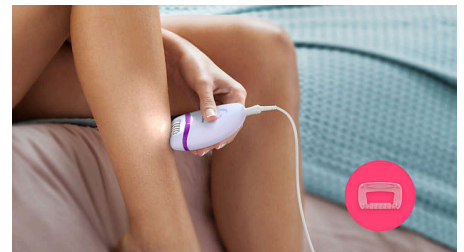

Acessórios

- Inclui capa massageadora
- Estojo para viagem
- Cabeça de corte e pente para uma depilação mais rente

Uso fácil e prático

- 2 ajustes de velocidade para alcançar os pelos mais finos e mais grossos
- Formato ergonômico para maior conforto na depilação
- Cabeça de depilação lavável e fácil de limpar para melhor higienização
- Exclusiva luz embutida para maior visibilidade dos pelos finos

Formato que cabe na mão

Além de moderno, o formato arredondado encaixa perfeitamente na mão para prática remoção de pelos.

Cabeça de depilação lavável

Este depilador tem uma cabeça de depilação lavável. A cabeça pode ser removida e lavada sob água corrente para melhor higiene

Cabeça de corte e pente

A cabeça de corte e o pente permitem uma depilação mais rente e mais suave em diferentes regiões do corpo.

Massageador

A capa massageadora diminui a sensação da depilação.

Estojo para viagem