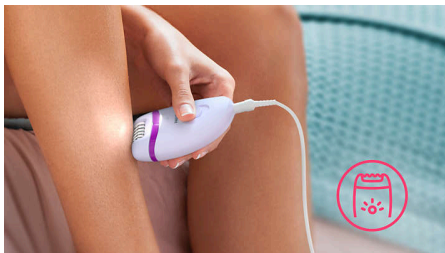

Acessórios

- Inclui capa massageadora
- Estojo para viagem
- Cabeça de corte e pente para uma depilação mais rente

Uso fácil e prático

- 2 ajustes de velocidade para alcançar os pelos mais finos e mais grossos
- Formato ergonômico para maior conforto na depilação
- Cabeça de depilação lavável e fácil de limpar para melhor higienização
- Exclusiva luz embutida para maior visibilidade dos pelos finos

Resultado perfeito

- Sistema de depilação eficiente que remove os pelos pela raiz

Satinelle Essencial

Depilador compacto com fio

BRE275/00

Destques

Sistema de depilação eficiente

Sistema de depilação eficiente que deixa a pele macia e depilada por semanas

Opti-light

A exclusiva luz embutida garante a visibilidade de todos os pelos, para uma depilação mais eficaz.

Dois ajustes de velocidade

2 ajustes de velocidade para remover pelos mais finos e mais grossos, para um tratamento de remoção de pelos mais personalizado.

Formato que cabe na mão

Além de moderno, o formato arredondado encaixa perfeitamente na mão para prática remoção de pelos.

Cabeça de depilação lavável

Este depilador tem uma cabeça de depilação lavável. A cabeça pode ser removida e lavada sob água corrente para melhor higiene