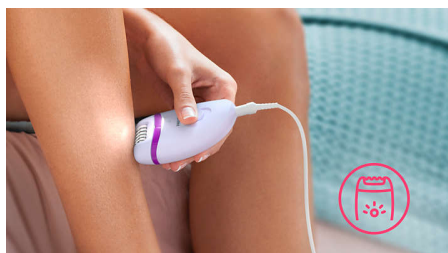

Opti-light

A exclusiva luz embutida garante a visibilidade de todos os pelos, para uma depilação mais eficaz.