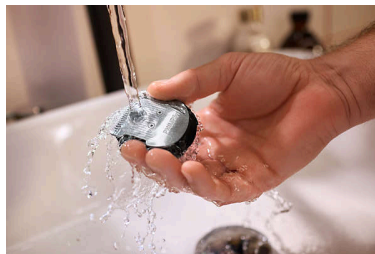

Contrôle précis de la hauteur de coupe

- Réglez facilement la hauteur de coupe de 0,5 mm à 23 mm
- Sublimez votre style en toute simplicité avec le sabot barbe réglable

Conçu pour durer

- Lames sans entretien : aucune lubrification requise
- Lames en acier auto-affûtées, aucune lubrification requise
- 2 ans de garantie mondiale pour protéger votre achat

Points forts

Alimentation filaire ininterrompue

Le cordon d'alimentation de 1,8 m permet une alimentation ininterrompue.

13 réglages de longueur avec un bouton coulissant pratique

Ajustez facilement et précisément la longueur souhaitée. Choisissez parmi 12 réglages de 1 à 23 mm par incréments de 2 mm. Retirez simplement le sabot pour obtenir une coupe précise de 0,5 mm.

Lames lavables sous l'eau

Nettoyez votre tondeuse à cheveux électrique sans effort. Il vous suffit d'ouvrir la tête pour libérer et nettoyer les lames.

Manche ergonomique

Les tondeuses Philips sont dotées d'une zone de préhension texturée facilitant la manipulation, pour une coupe de cheveux confortable et maîtrisée.