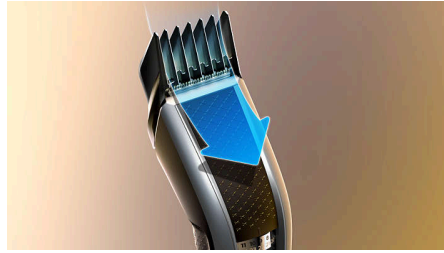

Technologie DualCut

Obtenez le style que vous souhaitez avec une précision optimale. La technologie DualCut de Philips est dotée d'un système à double lame conçu pour rester affûté comme au premier jour et garantir des résultats toujours nets.

Technologie anti-boufrage

Pour une coupe de cheveux impeccable, sans effort. Notre sabot innovant est conçu pour éviter que les cheveux ne restent coincés ou ne s'emmêlent, pour une expérience de coupe fluide du début à la fin.