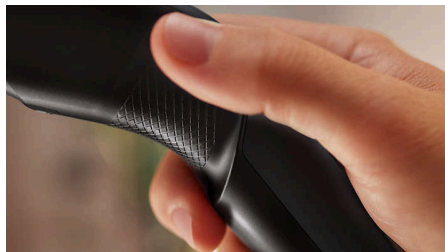

Lames en acier inoxydable auto-affûtées

Se faire beau n'a jamais été aussi simple. Nos tondeuses sont dotées de lames auto-affûtées d'une durabilité exceptionnelle, garantissant une coupe précise, année après année.

Lames lavables sous l'eau

Nettoyez votre tondeuse à cheveux électrique sans effort. Il vous suffit d'ouvrir la tête pour libérer et nettoyer les lames.

Manche ergonomique

Les tondeuses Philips sont dotées d'une zone de préhension texturée facilitant la manipulation, pour une coupe de cheveux confortable et maîtrisée.