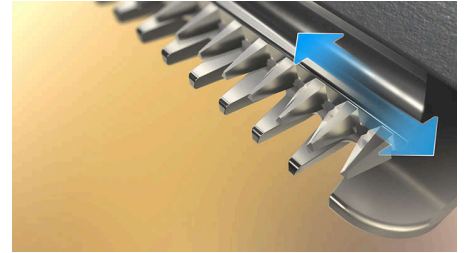

Lames en acier inoxydable auto-affûtées

Se faire beau n'a jamais été aussi simple. Nos tondeuses sont dotées de lames auto-affûtées d'une durabilité exceptionnelle, garantissant une coupe précise, année après année.

Lames lavables sous l'eau

Nettoyez votre tondeuse à cheveux électrique sans effort. Il vous suffit d'ouvrir la tête pour libérer et nettoyer les lames.

Manche ergonomique

Les tondeuses Philips sont dotées d'une zone de préhension texturée facilitant la manipulation, pour une coupe de cheveux confortable et maîtrisée.

Technologie DualCut

Obtenez le style que vous souhaitez avec une précision optimale. La technologie DualCut de Philips est dotée d'un système à double lame conçu pour rester affûté comme au premier jour et garantir des résultats toujours nets.