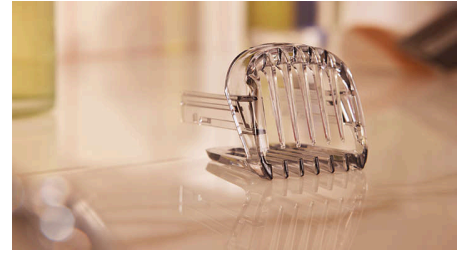

Sabot barbe réglable supplémentaire

Bien plus qu'une simple coupe de cheveux. Les tondeuses à cheveux Philips sont équipées d'un sabot barbe réglable sur 12 hauteurs de coupe, de 1 à 23 mm. Trouvez la longueur de barbe idéale pour sublimer votre nouvelle coupe de cheveux : à vous le look de vos rêves !