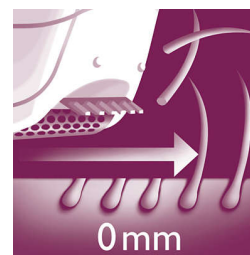

Une peau douce

- Le système de massage actif élimine les poils couchés
- Les disques éliminent délicatement les poils sans tirer sur la peau
- Les disques en céramique texturés épilent les poils les plus fins et courts
- Tête d'épilation extra-large épilant une plus grande surface par passage

Disques en céramique texturés

Cet épilateur est doté de disques en céramique texturés épilant en douceur les poils les plus fins.

Disques d'épilation doux

Cet épilateur est doté de disques d'épilation doux épilant les poils sans tirer sur la peau.

À sec ou avec de la mousse

À utiliser sur peau mouillée ou sèche.

Tête d'épilation extra-large

Notre tête d'épilation extra-large permet une épilation optimale des poils en un passage, pour une peau parfaitement douce pour longtemps en quelques minutes.

Unité de redressement des poils

Le système de massage actif élimine les poils fins couchés et apaise la peau.

Tête de rasage avec sabot

La tête de rasage amovible épouse parfaitement le contour du maillot ou des aisselles, pour un rasage précis tout en douceur. Sabot de tonte fourni.