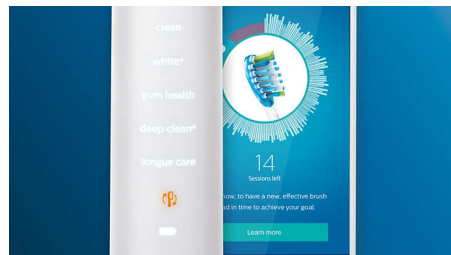

Promemoria intelligente per la sostituzione della testina

Le testine si usano nel tempo e diventano meno efficaci nel rimuovere la placca. Grazie al riconoscimento intelligente della testina saprai sempre quando è necessario sostituire la testina. Il tuo spazzolino monitora per quanto tempo e con quale intensità hai utilizzato ciascuna testina e ti avvisa quando è arrivato il momento di sostituirla. È inoltre possibile monitorare la durata delle testine nell'app Philips Sonicare e persino ordinare testine di ricambio, così non resterai mai senza.