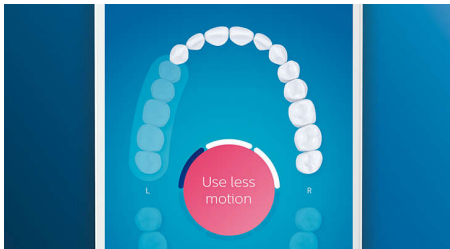

Non tralasciare nessun punto

Grazie all'app Philips Sonicare saprai quando hai raggiunto una pulizia profonda e riceverai istruzioni per spazzolare in maniera più consapevole.