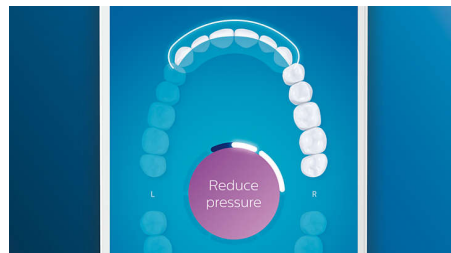

## Funzione TouchUp

Se durante la pulizia dei denti ti capita di tralasciare alcuni punti, la funzione TouchUp dell'app te li indicherà. In questo modo potrai effettuare una seconda passata per assicurarti di ottenere una pulizia completa ogni volta.

## Promemoria intelligente per la sostituzione della testina

Le testine si usano nel tempo e diventano meno efficaci nel rimuovere la placca. Grazie al riconoscimento intelligente della testina saprai sempre quando è necessario sostituire la testina. Il tuo spazzolino monitora per quanto tempo e con quale intensità hai utilizzato ciascuna testina e ti avvisa quando è arrivato il momento di sostituirla. È inoltre possibile monitorare la durata delle testine nell'app Philips Sonicare e persino ordinare testine di ricambio, così non resterai mai senza.

## Zone specifiche e obiettivi

Il tuo dentista ha segnalato zone problematiche? Le indicheremo nell'app sulla mappa in 3D del cavo orale e ti ricorderemo di prestare particolare attenzione a queste zone.

## Pressione eccessiva?

Nel caso in cui stia esercitando troppa pressione, DiamondClean Smart se ne accorgerà e l'anello luminoso all'estremità del

manico lampeggerà. Si tratta di un promemoria per diminuire la pressione e lasciar lavorare la testina dello spazzolino. 7 persone su 10 hanno trovato questa funzione utile per ottenere una pulizia migliore.