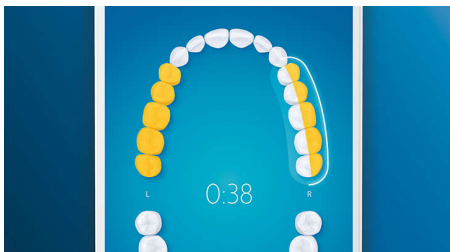

Funzione TouchUp

Se durante la pulizia dei denti ti capita di tralasciare alcuni punti, la funzione TouchUp dell'app te li indicherà. In questo modo potrai effettuare una seconda passata per assicurarti di ottenere una pulizia completa ogni volta.