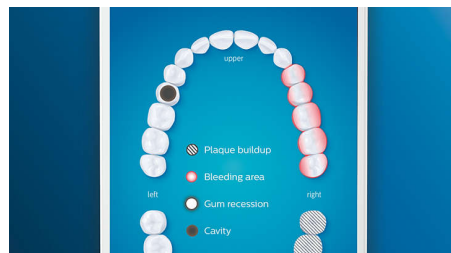

## Puoi dire addio alla placca

Inserisci la testina C3 Premium Plaque Control per provare la nostra pulizia più profonda. Le setole, dotate di bordi morbidi e flessibili, si adattano alla forma di ciascun dente per offrire una superficie di contatto fino a 4 volte più ampia\*\*\* e rimuovere fino a 10 volte più placca dalle zone difficili da raggiungere\*.

## Funzione TouchUp

Se durante la pulizia dei denti ti capita di tralasciare alcuni punti, la funzione TouchUp dell'app te li indicherà. In questo modo potrai effettuare una seconda passata per assicurarti di ottenere una pulizia completa ogni volta.

## Zone specifiche e obiettivi

Il tuo dentista ha segnalato zone problematiche? Le indicheremo nell'app sulla mappa in 3D del cavo orale e ti ricorderemo di prestare particolare attenzione a queste zone.