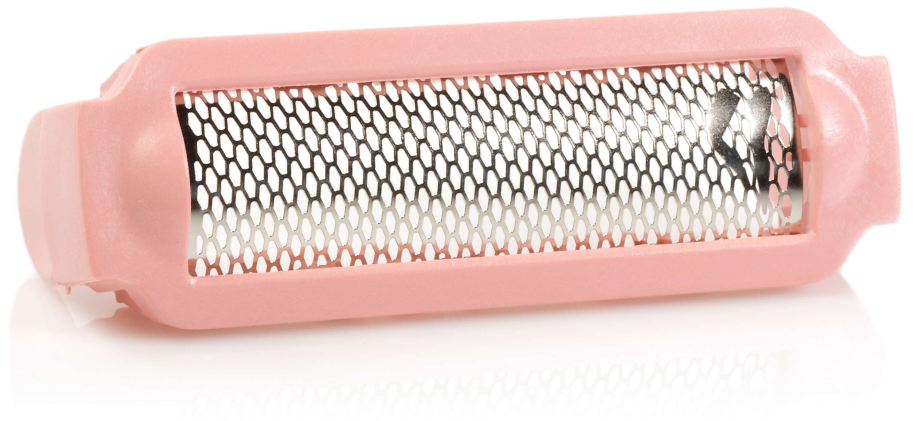

PHILIPS

Scheerblad

lichtmauve

benen

HP1054/01

Voor comfortabel ultraglad scheren

Bijpassende producten vindt u op het tabblad Specificaties

Dit scheerblad voor uw ladyshave werkt als beschermende laag tussen uw huid en het knipelement van het apparaat. Is het scheerblad aan vervanging toe? Bestel hier een nieuw blad!

Het gemak van Philips-reserveonderdelen

- Vernieuw uw product eenvoudig met originele Philips-onderdelen

Kenmerken

Eenvoudig vervangen van onderdelen

Zo nu en dan heeft uw product een servicebeurt nodig en met de vervangingsonderdelen van Philips is het nog

nooit zo gemakkelijk geweest om uw product te onderhouden. De Philips-kwaliteit is gegarandeerd.

Specificaties

Vervangbaar onderdeel

Geschikt voor producttypen: HP6317/01