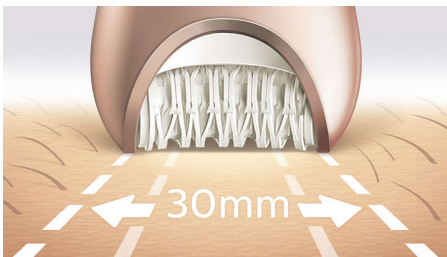

Uitzonderlijke resultaten

- Extra breed epileerhoofd
- Uniek keramisch epileerhoofd voor een betere grip

Persoonlijke lichaam- en gezichtsverzorging

- Exfoliërende borstel voor het lichaam verwijdert dode huidcellen
- Massagefunctie om te ontspannen en voor een stralende huid
- Kap voor gezicht en gevoelige zones om ongewenste haartjes te verwijderen
- Inclusief hulpstuk voor het gladtrekken van de huid
- Inclusief trimhoofd en bikinitrimkam
- Inclusief massagekap

Kenmerken

Ons snelste epileerapparaat ooit

Ons epileerhoofd is uniek in de zin dat het oppervlak een keramische structuur heeft die zelfs de fijnste haartjes voorzichtig pakt en die 4x korter zijn dan na het waxen. Nu met snelst draaiende schijf ooit (2200 rotaties per minuut) voor onze snelste manier van haar verwijderen.

Extra breed epileerhoofd

Extra breed epileerhoofd dat bij iedere beweging een groter huidoppervlak behandelt voor snellere ontharing.

Bekroond design

Bekroond design* voor het moeiteloos verwijderen van haar

Kap voor gezicht en gevoelige zones

Voor meer zachtheid op alle lichaamszones is het apparaat voorzien van een kap voor de gezichtszone om eenvoudig ongewenste haren in het gezicht te verwijderen en een kap voor gevoelige zones zoals de oksels en bikinilijn