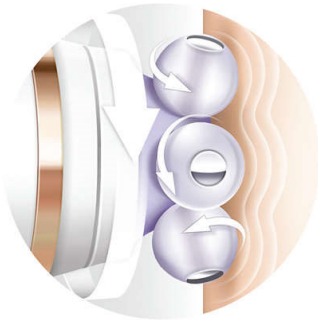

750 vingeraanrakingen per minuut

Het aangepaste DualMotion-programma biedt een revitaliserende en ontspannende ervaring. Het is

ontwikkeld in samenwerking met experts op het gebied van Japanse massage en is ontworpen om twee beroemde massagetechnieken na te bootsen, namelijk petrissage en tapotement. Het programma doet wat uw handen niet kunnen. Dankzij het elegante en functionele ontwerp van het hoofd met de vijf kleine balletjes voelt het alsof er 750 vingertoppen per minuut op uw huid tikken om uw huid te masseren. Het revitaliserende massageprogramma duurt 3 minuten en u kunt meerdere keren per week genieten van een gezichtsmassage.

Gemakkelijk in uw huidverzorgingsroutine

Eenvoudig te integreren in uw huidverzorgingsroutine. Het opzetstuk kan worden gebruikt met uw huidige huidverzorgingsproducten en merken, zoals crèmes, serums, oliën en extracten. U kunt het apparaat ook gebruiken zonder crème als u dat wenst.

Gemakkelijk schoon te maken

U kunt het opzetstuk eenvoudig reinigen onder de kraan met warm water en zeep.

Massageprogramma van 3 minuten

Dankzij de intelligente opzetkopherkenning van de VisaPure Advanced-serie herkent het apparaat de opzetkop zodra deze wordt geplaatst. Er wordt automatisch een aangepast DualMotion-programma geactiveerd met specifieke niveaus voor rotatie, trilling, duur van het programma en draairichting. Het programma voor revitaliserende massage maakt gebruik van rotatie in twee richtingen om de lymfatische circulatie in de huid te volgen.

Kan 1-3 keer per week worden gebruikt

Gebruik het opzetstuk voor revitaliserende massage 1 tot 3 keer per week voor een ontspannende en revitaliserende ervaring.

Specificaties

Intelligente hoofdherkenning

- Intelligente opzetkoppert

Rotatie in twee richtingen

- Rotatie naar links en rechts

Technische specificaties

- Aangepaste DualMotion
- Speciale rotatie, trilling
- Ontwikkeld in samenwerking met experts: Experts in Japanse massage
- Intensiteitsinstellingen: 2
- Programmaduur: 3 minuten

Gebruiksgemak

- Gemakkelijk schoon te maken
- Alleen voor gebruik met: VisaPure Advanced

Publicatiedatum
2024-01-18

Versie: 4.4.1

EAN: 87 10103 68688 0

© 2024 Koninklijke Philips N.V.
Alle rechten voorbehouden.

Specificaties kunnen zonder voorafgaande kennisgeving worden gewijzigd. Handelsmerken zijn het eigendom van Koninklijke Philips N.V. en hun respectieve eigenaren.

www.philips.com