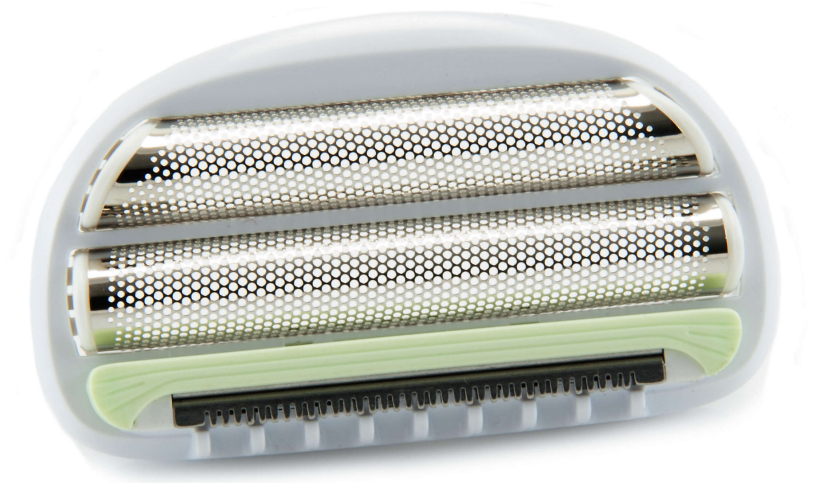

PHILIPS

Scheerhoofd

nikkel

CP9150/01

Ter vervanging van het huidige scheerhoofd.

Bijpassende producten vind je op het specificatietabblad

Scheerhoofd met dubbel scheerblad voor een superieur scheerresultaat.

Het gemak van Philips-reserveonderdelen

- Vernieuw uw product eenvoudig met originele Philips-onderdelen

Kenmerken

Eenvoudig vervangen van onderdelen

Zo nu en dan heeft uw product een servicebeurt nodig en met de vervangingsonderdelen van Philips is het nog

nooit zo gemakkelijk geweest om uw product te onderhouden. De Philips-kwaliteit is gegarandeerd.

Specificaties

Vervangbaar onderdeel

Geschikt voor producttypen: HP6366/00