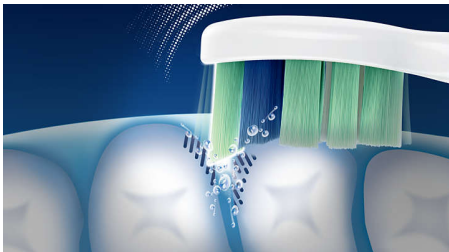

Superieure reiniging die u kunt zien en voelen

- Opzetborstel met gebogen nek voor een betere toegang tot de kiezen
- Moeilijk bereikbare plaatsen worden beter gereinigd dan met een gewone tandenborstel

Aanbevolen door tandartsen overal ter wereld

- Veilig voor beugels, behandelde tanden en facings

Kenmerken

Betere toegang tot de kiezen

Deze tandenborstel verwijdert tandplak en heeft een slanke opzetborstel met een gebogen hals die beter bij de kiezen en moeilijk bereikbare plaatsen komt.

Beter op moeilijk bereikbare plaatsen

De slanke, gebogen nek en het easy-grip handvat van deze tandenborstel helpen om moeilijk bereikbare plaatsen beter te reinigen dan met een gewone tandenborstel

Sonische technologie

Onze sonische technologie zorgt voor een unieke dynamische reinigingsfunctie die vloeistof diep tussen de tanden en langs de tandvleesrand stuwt voor een grondige, maar zachte reiniging

EasyStart

De EasyStart-functie past de sterkte van de tandenborstel aan tijdens de eerste 14 poetsbeurten om u te laten wennen aan de Sonicare-ervaring, voor een gestroomlijnde overgang van een handtandenborstel