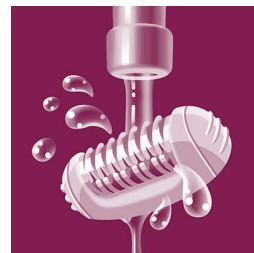

Можно промывать под водой

Для обеспечения максимальной гигиеничности промывайте эпилятор под струей воды.