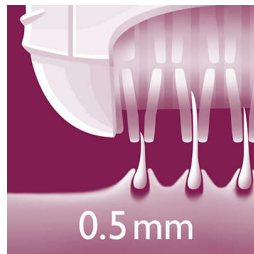

Удаление волос с корнем

Удаление волос с корнем. Отрастающие волоски становятся более тонкими, а кожа дольше остается гладкой — до 4 недель.