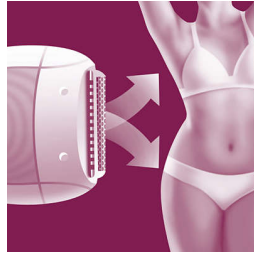

Бритвенная головка и насадка-гребень

Для удаления волос на чувствительных участках используйте бритвенную головку. Гребни подходят для подравнивания длинных волос перед проведением эпиляции, а также для моделирования линии бикини.