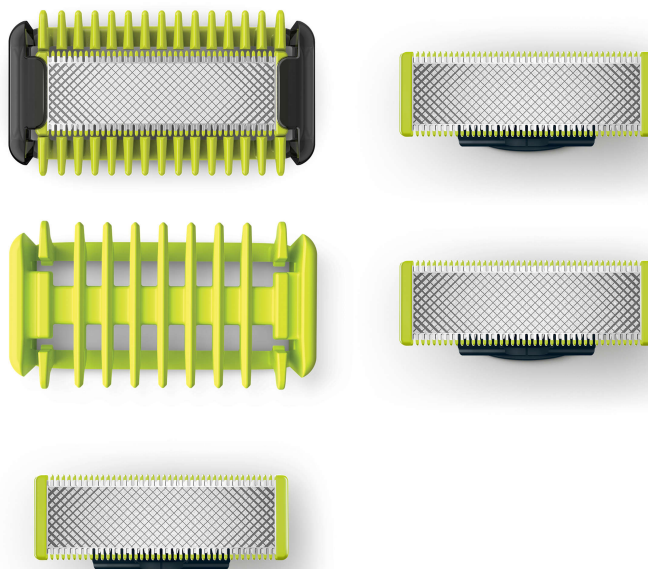

## Kit Visage + Corps

### OneBlade

3 lames pour le visage

1 lame pour le corps

Compat. avec tous les manches  
OneBlade

La lame dure jusqu'à 4 mois\*

QP310/50

### Conçu pour couper les poils et non la peau

Philips OneBlade Visage + Corps taille, stylise et rase votre corps et votre barbe, même longue. Il comprend trois lames pour le visage, une lame avec un système de protection pour le corps, et un sabot corps. Inutile de multiplier les appareils. OneBlade, un seul outil pour tous vos besoins.