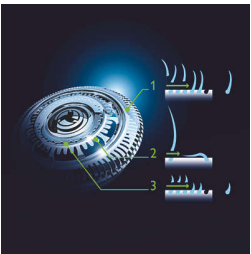

### Un rasage impeccable, chaque jour

- Le système Jet Clean+ nettoie, lubrifie et recharge le rasoir

## Rasoir avec système GyroFlex 3D

Le système de suivi des contours GyroFlex 3D du rasoir s'adapte aux courbes de votre visage pour réduire la pression et les irritations cutanées.

## Têtes de rasage UltraTrack

Un rasage de précision qui limite les irritations cutanées. La tête de rasage est dotée de 3 anneaux spécialisés : des fentes pour les poils normaux, des canaux pour les poils longs, des trous pour les poils courts de votre visage.