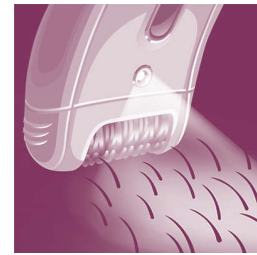

Points forts

Unité de redressement des poils

Le système de massage actif élimine les poils fins couchés et apaise la peau.

Disques en céramique texturés

Cet épilateur est doté de disques en céramique texturés épilant en douceur les poils les plus fins.

Disques d'épilation doux

Cet épilateur est doté de disques d'épilation doux épilant les poils sans tirer sur la peau.

Épilateur de précision sans fil

Une solution adaptée aux zones délicates de votre corps. Cet épilateur de précision qui agit tout en douceur est idéal pour les zones sensibles et vous accompagne lors de tous vos déplacements.

Tête d'épilation lavable

Cet épilateur est doté d'une tête d'épilation lavable. Cette tête est amovible et lavable à l'eau, pour une meilleure hygiène.

Tête d'épilation extra-large

Notre tête d'épilation extra-large permet une épilation optimale des poils en un passage, pour une peau parfaitement douce pour longtemps en quelques minutes.

Accessoire de massage

Le système de massage actif stimule et apaise la peau, pour une épilation agréable.

Lumière intégrée

Lumière Opti-Light intégrée pour un repérage aisé des poils les plus fins.

Caractéristiques