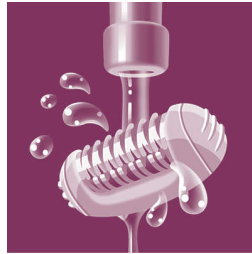

Une peau douce

- Les disques en céramique texturés épilent les poils les plus fins et courts
- Le système de massage actif élimine les poils couchés
- Tête d'épilation extra-large épilant une plus grande surface par passage
- Les disques éliminent délicatement les poils sans tirer sur la peau
- Le système de massage actif stimule et apaise la peau

Points forts

Unité de redressement des poils

Le système de massage actif élimine les poils fins couchés et apaise la peau.

Disques en céramique texturés

Cet épilateur est doté de disques en céramique texturés épilant en douceur les poils les plus fins.

Disques d'épilation doux

Cet épilateur est doté de disques d'épilation doux épilant les poils sans tirer sur la peau.

Épilateur de précision sans fil

Une solution adaptée aux zones délicates de votre corps. Cet épilateur de précision qui agit tout en douceur est idéal pour les zones sensibles et vous accompagne lors de tous vos déplacements.

Tête d'épilation lavable

Cet épilateur est doté d'une tête d'épilation lavable. Cette tête est amovible et lavable à l'eau, pour une meilleure hygiène.

Tête d'épilation extra-large

Notre tête d'épilation extra-large permet une épilation optimale des poils en un passage, pour une peau parfaitement douce pour longtemps en quelques minutes.