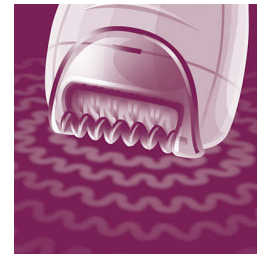

Points forts

Unité de redressement des poils

Le système de massage actif élimine les poils fins couchés et apaise la peau.

Disques en céramique texturés

Cet épilateur est doté de disques en céramique texturés épilant en douceur les poils les plus fins.

Disques d'épilation doux

Cet épilateur est doté de disques d'épilation doux épilant les poils sans tirer sur la peau.

Épilateur de précision sans fil

Une solution adaptée aux zones délicates de votre corps. Cet épilateur de précision qui agit tout en douceur est idéal pour les zones sensibles et vous accompagne lors de tous vos déplacements.

Tête d'épilation lavable

Cet épilateur est doté d'une tête d'épilation lavable. Cette tête est amovible et lavable à l'eau, pour une meilleure hygiène.

Tête d'épilation extra-large

Notre tête d'épilation extra-large permet une épilation optimale des poils en un passage, pour une peau parfaitement douce pour longtemps en quelques minutes.

Accessoire de massage

Le système de massage actif stimule et apaise la peau, pour une épilation agréable.

Lumière intégrée

Lumière Opti-Light intégrée pour un repérage aisé des poils les plus fins.

Caractéristiques