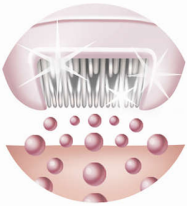

Minder ingegroeide haren

- Scrub-spons om ingegroeide haartjes te voorkomen

Kenmerken

Hoogwaardige ijskoeler met meebewegend hoofd

Volgt perfect iedere ronding van het lichaam, zodat iedere plek optimaal wordt gekoeld en het epileergevoel wordt verzacht.

Nieuw keramisch epileersysteem

Dankzij het unieke keramische materiaal en de ergonomische vormgeving pakt het epileerhoofd meer haartjes, waardoor u tot wel 20% sneller* epileert. *In vergelijking met de Philips Satin Ice.

Hypoallergene schijven

Vermindert de kans op allergische reacties en is extra zacht voor uw huid.

Actief massagesysteem ontspant de huid

Het geïntegreerde massagesysteem ontspant de huid en maakt de Satinelle Ice tot de zachtste Philips-epilator.