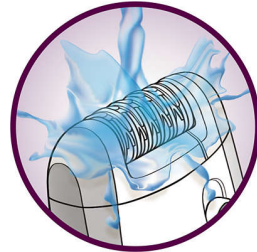

Nieuw keramisch epileersysteem

Dankzij het unieke keramische materiaal en de ergonomische vormgeving pakt het epileerhoofd meer haartjes, waardoor u tot wel 20% sneller* epileert. *In vergelijking met de Philips Satin Ice.

Hypoallergene schijven

Vermindert de kans op allergische reacties en is extra zacht voor uw huid.

Actief massagesysteem ontspant de huid

Het geïntegreerde massagesysteem ontspant de huid en maakt de Satinelle Ice tot de zachtste Philips-epilator.

Extra ijskoeler voor gevoelige lichaamsdelen

Extra ijskoeler voor gevoelige lichaamsdelen

Beschermhuls

Beschermhuls

Luxe opbergetui

Overal en altijd gemakkelijk opbergen en gemakkelijk in gebruik.

Scrub-spons