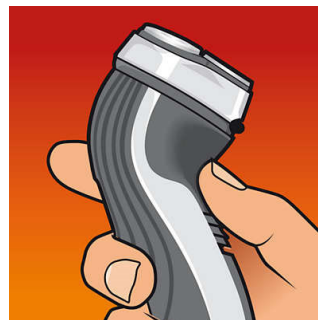

Эргономичный корпус

Эргономичный дизайн корпуса обеспечивает простой захват для комфортного бритья

Дата выпуска 2022-06-18

Версия: 5.0.1

© 2022 Koninklijke Philips N.V.
Все права защищены.

Характеристики могут меняться без предварительного уведомления. Торговые марки являются собственностью Koninklijke Philips N.V. или соответствующих владельцев.

www.philips.com