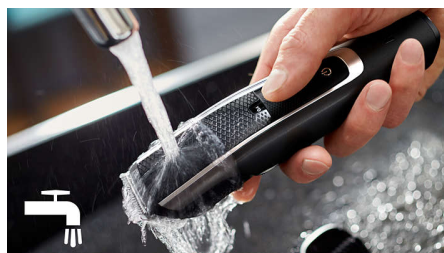

100 % étanche

La tondeuse à barbe 100 % étanche se rince simplement sous le robinet pour un nettoyage impeccable en toute simplicité.

Indicateurs de batterie

Les indicateurs de batterie de la tondeuse vous présentent l'état de la batterie : faible, vide, pleine ou en cours de charge. Vous pourrez ainsi recharger votre tondeuse à temps et entièrement, afin d'éviter une batterie vide en cours d'utilisation.