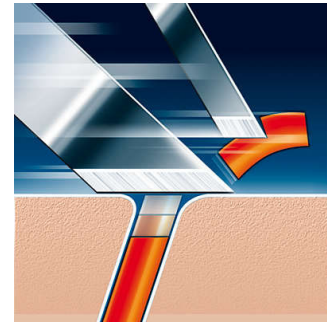

- Technologie de rasage Super Lift&Cut à double lame

Pour un rasage rapide et précis

- 15 lames aiguisées pour un rasage rapide et précis

PHILIPS

Caractéristiques

Têtes de rasoir

- Têtes de rasoir par emballage: 3

Points forts

Technologie Super Lift&Cut

Système à double lame : la première lame soulève le poil, la seconde le coupe pour un rasage agréable et d'une précision exceptionnelle.

15 lames aiguisées

15 lames aiguisées pour un rasage rapide et précis