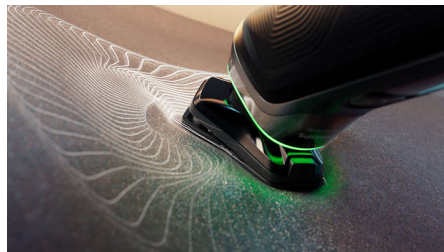

Motion Control-sensor

De technologie met bewegingssensoren houdt bij hoe u zich scheert en helpt u om efficiënter te scheren met behulp van onze GroomTribe-app. Na slechts drie scheerbeurten behaalde het merendeel van de mannen betere scheerresultaten met minder scheerbewegingen**.