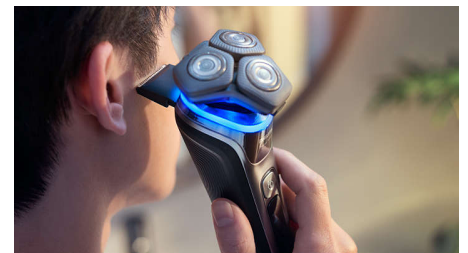

Uitklapbare trimmer

Verfijn en definieer uw snor en bakkebaarden met de uitklapbare trimmer en maak uw look met gemak af.