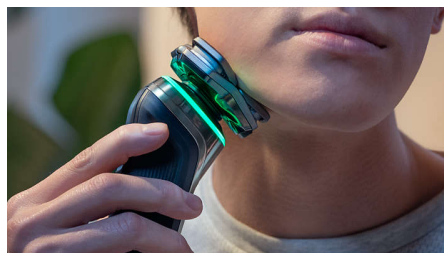

360-D flexibele scheerhoofden

Dit elektrische scheerapparaat van Philips volgt de contouren van uw gezicht en heeft volledig flexibele scheerhoofden die 360° draaien voor een grondige en comfortabele scheerbeurt.

Geavanceerd OLED-display

Het eerste Philips-scheerapparaat met een dynamisch OLED-display geeft elke functie en melding van het scheerapparaat weer met scherpe, vloeiende animaties. De gebruiksvriendelijke interface biedt begeleiding door SkinIQ, geeft batterijstatus en reinigingsadvies weer en meer.