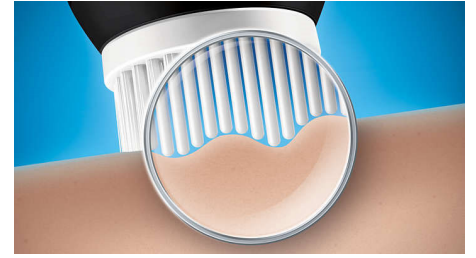

Nettoyage

- Nettoyage à l'eau et au savon doux: Séchage avec une serviette

Entretien

- Remplacez la tête tous les 3 mois

MS591/50

Points forts

Conçue pour une efficacité optimale

La brosse pour peau sensible est dotée de 32 000 brins souples d'un diamètre de 50 microns permettant de nettoyer les zones les plus difficiles d'accès de votre visage.

Booste votre routine quotidienne

Les brins spécialement conçus permettent une utilisation bi-quotidienne

Développée pour les peaux sensibles

Le design exclusif de l'extrémité des 32 000 brins souples et fins leur permet de nettoyer parfaitement et agréablement les peaux sensibles.