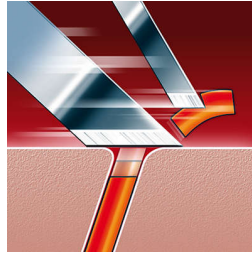

Pre rýchle a efektívne oholenie

- Systém sledovania kontúr SmartTouch: pre rýchle a efektívne oholenie

Hlavné prvky

Systém sledovania kontúr SmartTouch

Neustále udržiava 3 holiace hlavy v tesnom kontakte s vašou pokožkou a umožňuje tak rýchle a účinné oholenie.

FastRinse

Vnútna antibakteriálna povrchová vrstva holiacej jednotky umožňuje opláchnutie a vyčistenie strojčeka za okamih.

Precízny strihací systém

Tento elektrický holiaci strojček má mimoriadne tenké hlavy so štrbinami na oholenie dlhých fúzov a jedinečné otvory, ktoré sú navrhnuté na zachytenie aj toho najkratšieho strniska.

Technológia Super Lift & Cut

Dvojčepeľový holiaci systém tohto elektrického holiaceho strojčeka nadvihne fúzy a umožní pohodlné oholenie pod úroveň pokožky.

Systém Reflex Action

Automaticky sa prispôsobí každej krivke vašej tváre a krku.