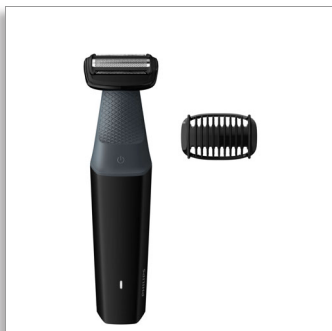

Philips Bodygroom series
3000
Dusjsikker trimmer for
lyske og kropp

Én påklikkbar kam, 3 mm
2D-barbermaskin som følger
konturer
50 min trådløs bruk

BG3010/15

Jevn klipping av kroppshår, og trygg å bruke selv under beltet

Sikker og effektiv trimming av selv hår på intime områder

- Toveis trimmer og kam for trimming i alle retninger

Enkel og praktisk å bruke

- 100 % dusjsikkert kroppspeiesystem
- kroppspeiesystem konstruert for å vare uten smøring
- Ergonomisk håndtak for ekstra pleiekontroll
- 50 minutter trådløs bruk

Sikker og effektiv trimming av selv hår på intime områder

- Trygg og behagelig barbering på sensitiv hud

PHILIPS

Dusjsikker trimmer for lyske og kropp
En påklikkbar kam, 3 mm 2D-barbermaskin som følger konturer, 50 min trådløs bruk

Oppladbar batteridrift 50s

Kraftig, oppladbart batteri for bruk over hele kroppen, med 50 minutters trådløs bruk.

Ergonomisk håndtak

Kroppspleiesystemet er enkel å holde og manøvrere, med et ergonomisk gummihåndtak som gir deg kontroll når du trimmer.