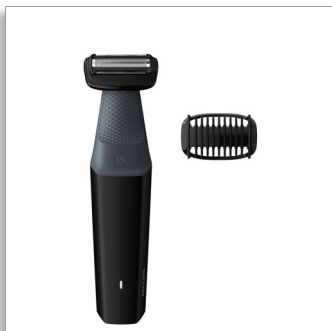

Philips Bodygroom series
3000
Dusjsikker trimmer for
lyske og kropp

Én påklikkbar kam, 3 mm
2D-barbermaskin som følger
konturer
50 min trådløs bruk

BG3010/15

Jevn klipping av kroppshår, og trygg å bruke selv under beltet

Sikker og effektiv trimming av selv hår på intime områder

- Toveis trimmer og kam for trimming i alle retninger

Enkel og praktisk å bruke

- 100 % dusjsikkert kroppspeiesystem
- Ergonomisk håndtak for ekstra pleiekontroll
- kroppspeiesystem konstruert for å vare uten smøring
- 50 minutter trådløs bruk

Sikker og effektiv trimming av selv hår på intime områder

- Trygg og behagelig barbering på sensitiv hud

PHILIPS

Dusjsikker trimmer for lyske og kropp
Én påklickbar kam, 3 mm 2D-barbermaskin som følger konturer, 50 min trådløs bruk

Oppladbar batteridrift 50s

Kraftig, oppladbart batteri for bruk over hele kroppen, med 50 minutters trådløs bruk.

Ergonomisk håndtak

Kroppsspleiesystemet er enkel å holde og manøvrere, med et ergonomisk gummihåndtak som gir deg kontroll når du trimmer.