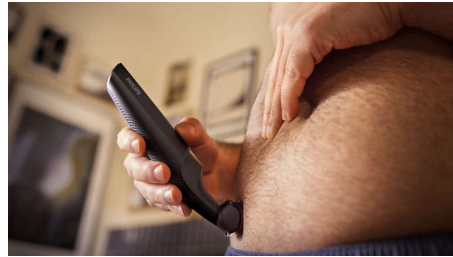

Sikker og effektiv trimming av selv hår på intime områder

- Toveis trimmer og kam for trimming i alle retninger

Enkel og praktisk å bruke

- 100 % dusjsikkert kroppspeiesystem
- Ergonomisk håndtak for ekstra pleiekontroll
- kroppspeiesystem konstruert for å vare uten smøring
- 50 minutter trådløs bruk

Høydepunkter

Hudvennlig kroppsbarbermaskin

Skjærehodet har patenterte avrundede tupper og en hypoallergenisk folie for å beskytte huden mot kutt og snitt under barbering.

Toveis trimmer og kam

Klipp hår uansett hvilken vei det vokser med toveistrimmeren og kammen på 3 mm. Vi anbefaler å forhåndstrimme tykt hår.

Våt og tørr

Det våte og tørre kroppsspleiesystemet er helt vanntett, slik at du kan bruke det både i og utenfor dusjen og enkelt rengjøre kroppsspleiesystemet. Du oppnår best resultat hvis du bruker den på tørt hår før du dusjer.

Oppladbar batteridrift 50s

Kraftig, oppladbart batteri for bruk over hele kroppen, med 50 minutters trådløs bruk.

Ergonomisk håndtak

Kroppsspleiesystemet er enkel å holde og manøvrere, med et ergonomisk gummihåndtak som gir deg kontroll når du trimmer.