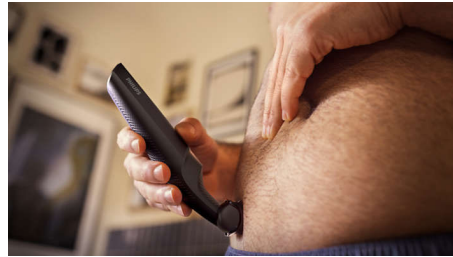

Sikker og effektiv trimming av selv hår på intime områder

- Toveis trimmer og kam for trimming i alle retninger

Enkel og praktisk å bruke

- 100 % dusjsikkert kroppspeiesystem
- kroppspeiesystem konstruert for å vare uten smøring
- Ergonomisk håndtak for ekstra pleiekontroll
- 50 minutter trådløs bruk

Sikker og effektiv trimming av selv hår på intime områder

- Trygg og behagelig barbering på sensitiv hud

PHILIPS

Dusjsikker trimmer for lyske og kropp
En påklikkbar kam, 3 mm 2D-barbermaskin som følger konturer, 50 min trådløs bruk

Våt og tørr

Det våte og tørre kroppspleiesystemet er helt vanntett, slik at du kan bruke det både i og utenfor dusjen og enkelt rengjøre kroppspleiesystemet. Du oppnår best resultat hvis du bruker den på tørt hår før du dusjer.

Oppladbar batteridrift 50s

Kraftig, oppladbart batteri for bruk over hele kroppen, med 50 minutters trådløs bruk.

Ergonomisk håndtak

Kroppspleiesystemet er enkel å holde og manøvrere, med et ergonomisk gummihåndtak som gir deg kontroll når du trimmer.