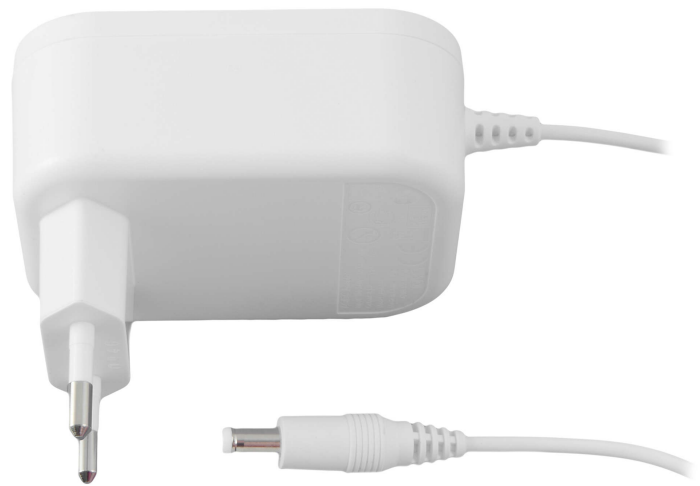

PHILIPS

Adapter

SatinPerfect

Universele oplader met EU-
stekker

CP9119/01

Ter vervanging van uw huidige stekker.

Bijpassende producten vind je op het specificatietabblad

Met deze batterijoplader kun u uw apparaat opladen.

nooit zo gemakkelijk geweest om uw product te onderhouden. De Philips-kwaliteit is gegarandeerd.

Specificaties

Vervangbaar onderdeel

Geschikt voor producttypen:: SC2001/00, SC2001/01, SC2002/00, SC2002/01, TT3000/00, TT3000/01, HP6574/20, SC5000/00