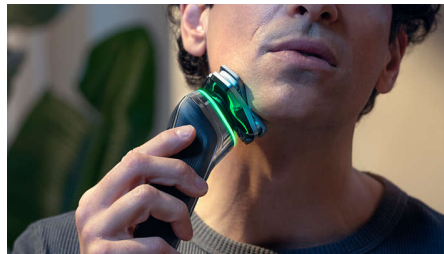

SenseIQ-technologie

- Altijd de optimale druk met de Pressure Guard-sensor
- Past zich aan aan uw contouren met 360-D flexibele scheerhoofden
- Past zich aan aan uw baarddichtheid met Power Adapt Sensor

Gladder scheren

Kenmerken

Lift & Cut-systeem

Onze gepatenteerde, unieke Lift & Cut roterende technologie tilt het haar voorzichtig uit de wortel voordat het precies op huidniveau wordt afgeknipt (tot 0,00 mm van de huid) zonder dat de mesjes je huid zelfs maar aanraken.

Pressure Guard-sensor

Het gebruik van de juiste druk is essentieel voor een gladde huid en huidbescherming. De geavanceerde sensoren in het scheerapparaat meten de druk die u uitoefent en het

innovatieve lichtsignaal geeft aan wanneer u te hard of te zacht drukt. Voor een persoonlijke scheerbeurt die precies bij u past.

360-D flexibele scheerhoofden

Dit elektrische scheerapparaat van Philips is ontworpen om de contouren van uw gezicht te volgen en heeft volledig flexibele scheerhoofden die 360 graden draaien voor een grondige en comfortabele scheerbeurt.