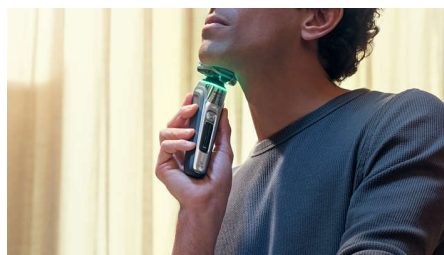

Power Adapt-sensor

Het elektrische scheerapparaat heeft een intelligente gezichtshaarsensor die de hardichtheid 500 keer per seconde meet. De technologie past het scheervermogen automatisch aan voor moeiteloos en zacht scheren