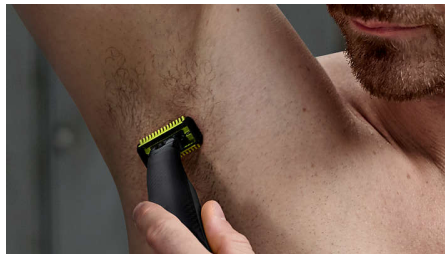

PHILIPS

Visage + Corps

OneBlade Pro

Batterie Li-ion rechargeable

Sabot de précision 14 hauteurs de coupe

Utilisable sur peau humide ou sèche

Afficheur LED numérique

QP6550/15

Définissez les contours

Obtenez des lignes précises en quelques secondes grâce à la lame double sens permettant de voir chaque poil à couper.

Rasez

Le rasoir OneBlade ne rase pas aussi près qu'une lame traditionnelle, ce qui lui permet de préserver votre peau. Rasez facilement toutes les longueurs de poils à contre-sens.

Système de protection

Fixez le système de protection pour une sécurité supplémentaire sur les zones sensibles du corps.

Sabot corps clipsable

Fixez simplement le sabot corps de 3 mm pour tailler dans n'importe quelle direction.

Sabot de précision 14 hauteurs de coupe

Un rasoir étanche qui vous permet de couper les poils à la hauteur de votre choix grâce à ses 14 réglages différents, de 0,4 mm à 10 mm.

Lame double sens

OneBlade suit les contours de votre visage pour tailler et raser facilement et confortablement, même les zones difficiles d'accès. Déplacez la lame double sens dans n'importe quelle direction pour définir vos contours et créer des lignes parfaites.