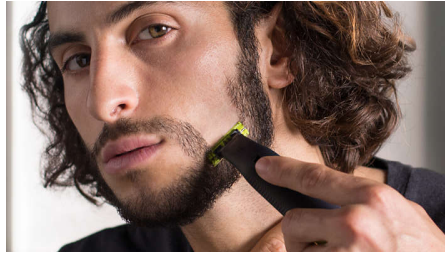

PHILIPS

Visage + Corps

OneBlade Pro

Batterie Li-ion rechargeable

Sabot de précision 14 hauteurs de coupe

Utilisable sur peau humide ou sèche

Afficheur LED numérique

QP6550/15

Contours nets

- Définissez les contours

Coupe uniforme

- Obtenez la hauteur exacte que vous recherchez
- Taillez

Points forts

Technologie unique OneBlade

Conçu pour la stylisation du visage et du corps, le Philips OneBlade taille, stylise et rase votre toutes les hauteurs de poils. Il permet un rasage simple et confortable grâce à son revêtement lisse et à ses bords arrondis. Et l'élément de coupe décrit 200 mouvements par seconde pour couper efficacement les poils les plus longs.

Taillez (Visage + Corps)

Taillez votre barbe uniformément avec le sabot de précision réglable inclus. Choisissez l'une des 14 hauteurs verrouillables pour adopter le style de votre choix, de la barbe naissante à la barbe de 3 jours, sans oublier les barbes plus longues. Taillez les poils de votre corps dans n'importe quelle direction à l'aide du sabot corps clipsable (3 mm).

Définissez les contours

Obtenez des lignes précises en quelques secondes grâce à la lame double sens permettant de voir chaque poil à couper.

Rasez

Le rasoir OneBlade ne rase pas aussi près qu'une lame traditionnelle, ce qui lui permet de préserver votre peau. Rasez facilement toutes les longueurs de poils à contre-sens.